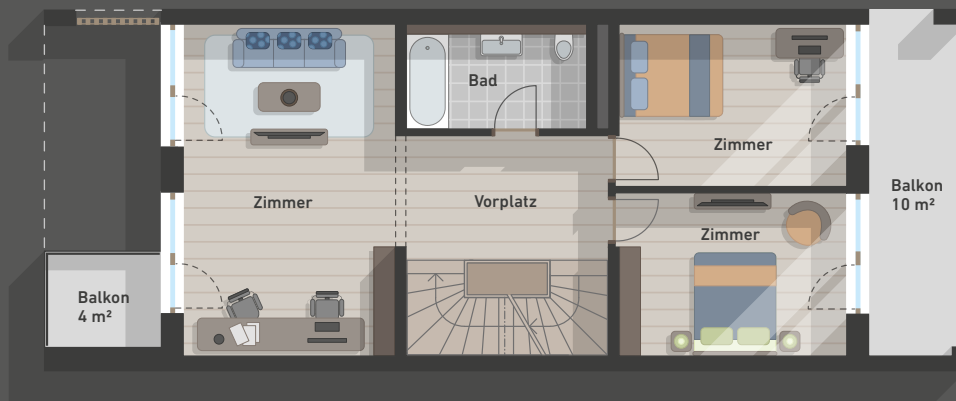

Q-MATTE

Überbauung Frauenkappelen

LAUBENHAUS

4.5 - 5.5 Zimmer Duplex

1. OG

EG

UG

WNG-Nr. M5-00-02

Eigentumshäuser

Hausfläche:	154 m ²
Keller / Waschen:	33 m ²
Aussenfläche:	35 m ²
Total m²:	222 m²

CHF 845'000.00