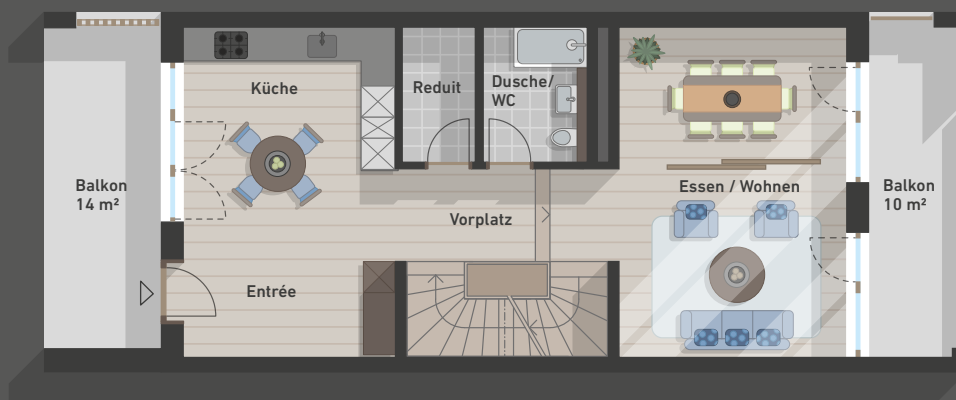

Q-MATTE

Überbauung Frauenkappelen

LAUBENHAUS

4.5 - 5.5 Zimmer Duplex

1. OG

EG

UG

WNG-Nr. M5-00-02

Eigentumshäuser

Hausfläche:	154 m ²
Keller / Waschen:	33 m ²
Aussenfläche:	35 m ²
Total m²:	222 m²

CHF 845'000.00