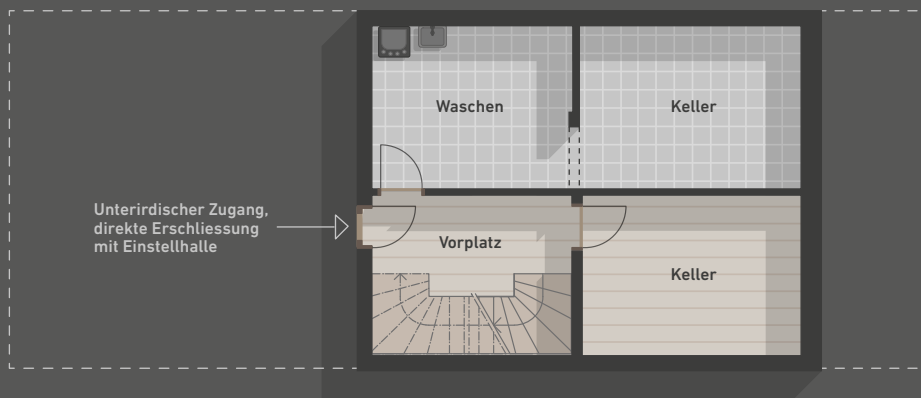

Q-MATTE

Überbauung Frauenkappelen

LAUBENHAUS

4.5 - 5.5 Zimmer Duplex

1. OG

EG

UG

WNG-Nr. M5-00-02

Eigentumshäuser

Hausfläche:	154 m ²
Keller / Waschen:	33 m ²
Aussenfläche:	35 m ²
Total m²:	222 m²

CHF 845'000.00