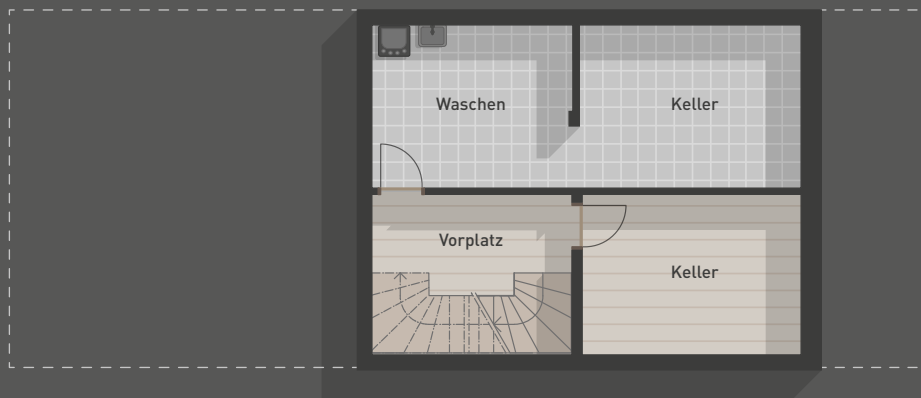

Q-MATTE

Überbauung Frauenkappelen

LAUBENHAUS

4.5 - 5.5 Zimmer

1. OG

EG

UG

WNG-Nr. M1-00-03

Eigentumshäuser

Hausfläche:	161 m ²
Keller / Waschen:	27 m ²
Aussenfläche:	24 m ²
Total m²:	212 m²

CHF 850'000.00