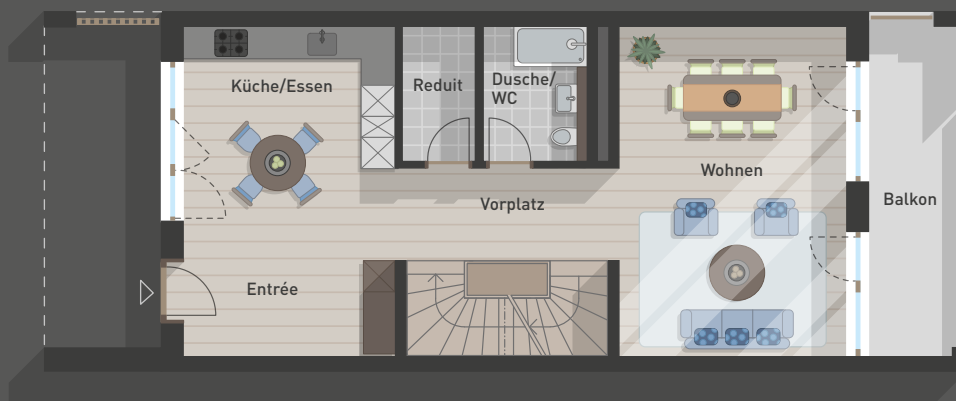

Q-MATTE

Überbauung Frauenkappelen

LAUBENHAUS

4.5 - 5.5 Zimmer

1. OG

EG

UG

WNG-Nr. M1-00-03

Eigentumshäuser

Hausfläche:	161 m ²
Keller / Waschen:	27 m ²
Aussenfläche:	24 m ²
Total m²:	212 m²

CHF 850'000.00