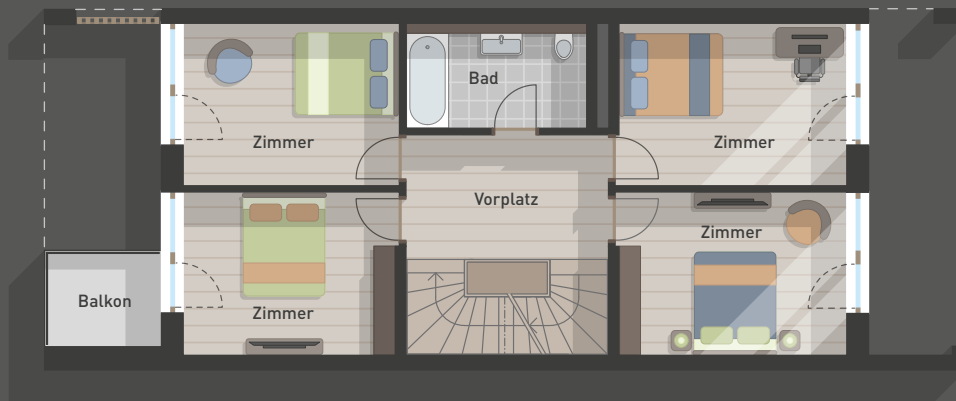

Q-MATTE

Überbauung Frauenkappelen

LAUBENHAUS

4.5 - 5.5 Zimmer

1. OG

EG

UG

WNG-Nr. M1-00-03