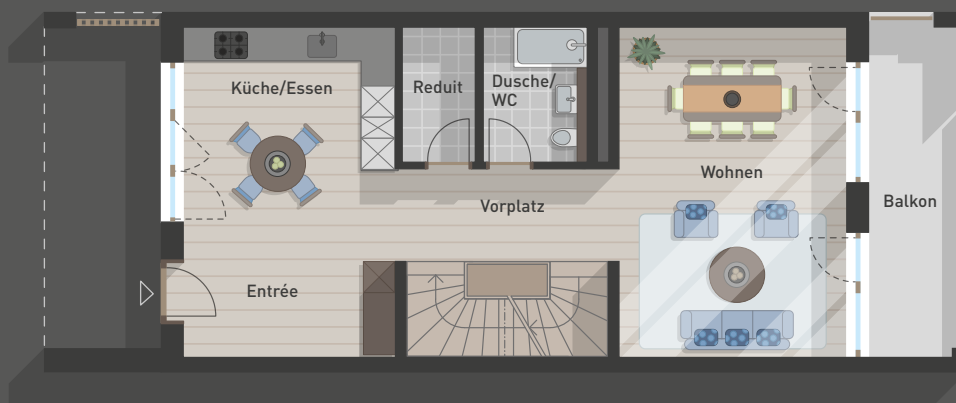

Q-MATTE

Überbauung Frauenkappelen

LAUBENHAUS

4.5 - 5.5 Zimmer

1. OG

EG

UG

WNG-Nr. M1-00-02

Eigentumshäuser

Hausfläche:	161 m ²
Keller / Waschen:	27 m ²
Aussenfläche:	24 m ²
Total m²:	212 m²

CHF 850'000.00