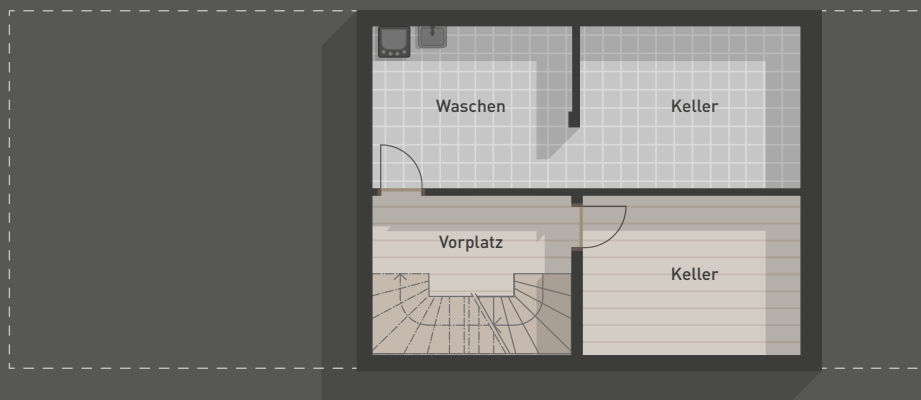

Q-MATTE

Überbauung Frauenkappelen

LAUBENHAUS

4.5 - 5.5 Zimmer

1. OG

EG

UG

WNG-Nr. M1-00-02

Eigentumshäuser

Hausfläche:	161 m ²
Keller / Waschen:	27 m ²
Aussenfläche:	24 m ²
Total m²:	212 m²

CHF 850'000.00