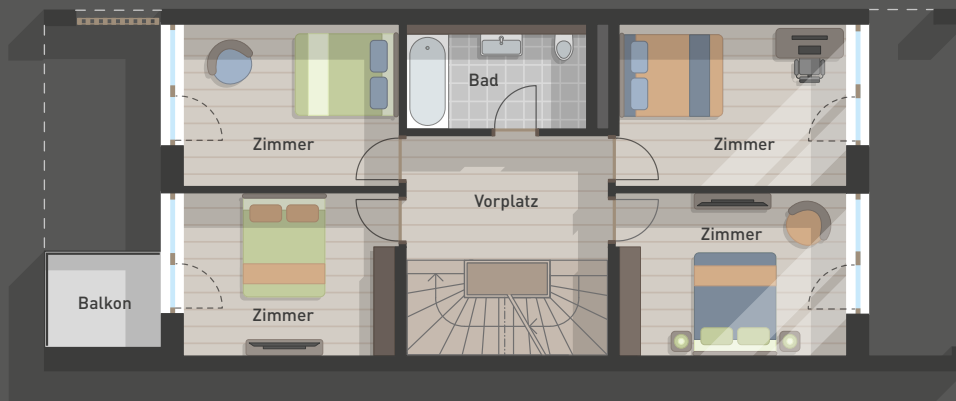

Q-MATTE

Überbauung Frauenkappelen

LAUBENHAUS

4.5 - 5.5 Zimmer

1. OG

EG

UG

WNG-Nr. M1-00-02